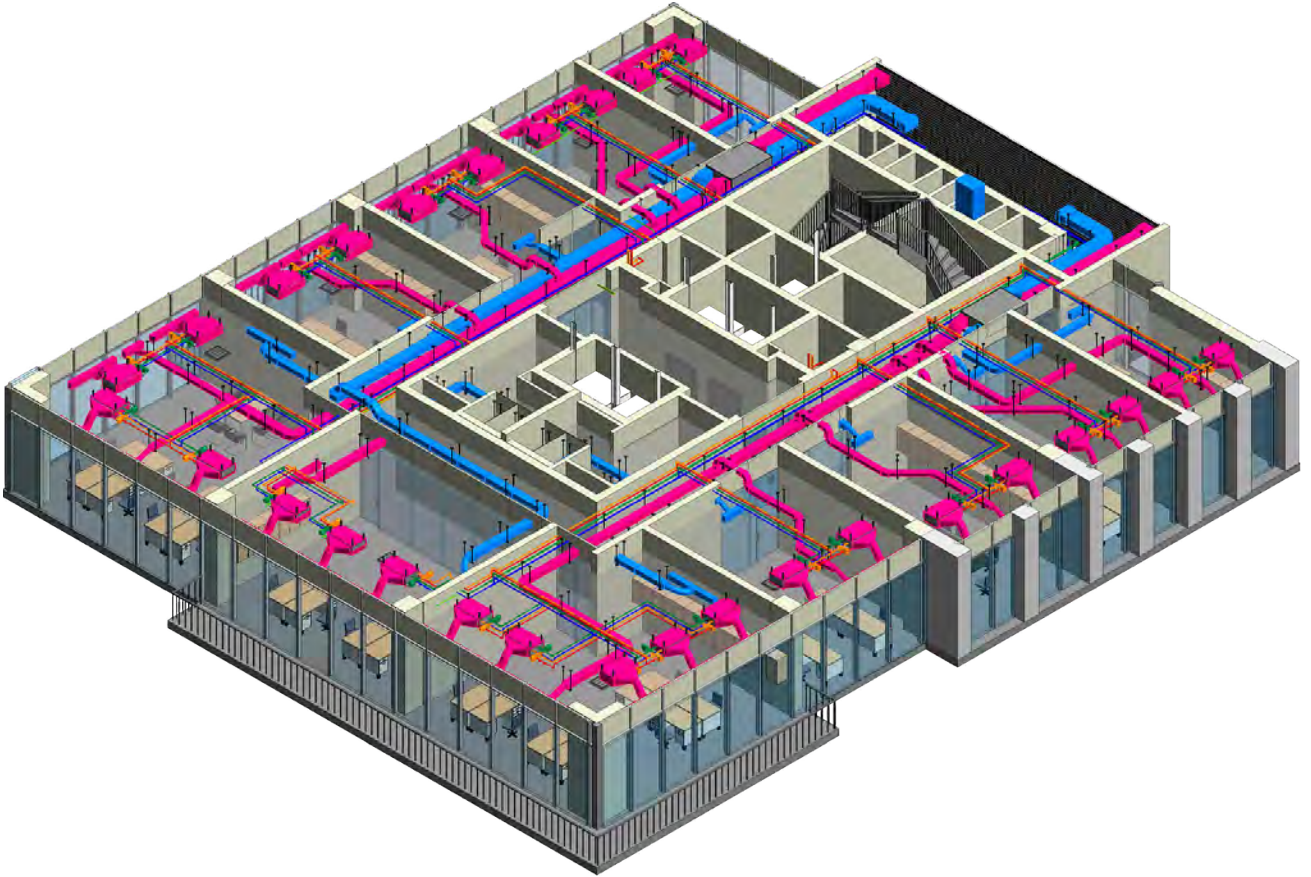

HASTANELER

Shop Drawing Proje Hizmetleri

- Asma tavan koordinasyonu
- Mekanik oda koordinasyonu
- Çizim üzerinden alınan tam doğru malzeme metrajı
- İstenilen formatta 3 boyutlu ve 2 boyutlu proje teslimi
- Sahadaki mühendislik çalışmalarını azaltan detay çözümleri
- Bina içi gezinti programları ile tesisat koordinasyonunun incelenmesi ve imalat öncesi müdahale edilmesi
- Koordinasyon sayesinde taşeronlar arası uyumun sağlanması ile hızlı imalat
- Saha içi kontrolün azaltılması

OFİSLER

MAĞAZALAR

OTELLER

FABRİKALAR

Uygulamaya Yönelik Çözümler

aselsan

METEKSAN
SAVUNMA

ALARKO